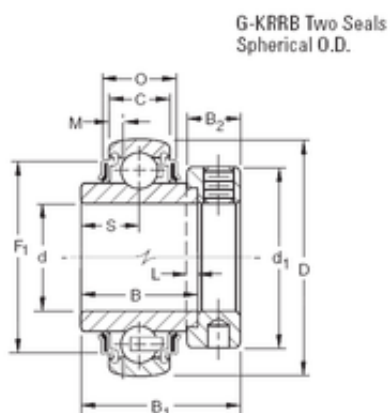

## ISO BEARING-SINGAPORE (PTE)LTD.

60,325 mm x 110 mm x 61,91 mm Timken  
G1206KRRB deep groove ball bearings

Bearing No. G1206KRRB

Size	60.325x110x61.91 mm
Bore Diameter	60,325 mm
Outer Diameter	110 mm
Width	61,91 mm
d	60,325 mm
D	110 mm
B	61,91 mm
C	27 mm
P	35,03 mm
O	94,89 mm
d1	84,1 mm
B1	5,13 mm
B2	22,2 mm
L	6,4 mm
S	31 mm
F1	77,8 mm
Weight	1,846 Kg
Basic dynamic load rating (C)	58,8 kN

G1206KRRB Bearing 2D drawings and 3D CAD models