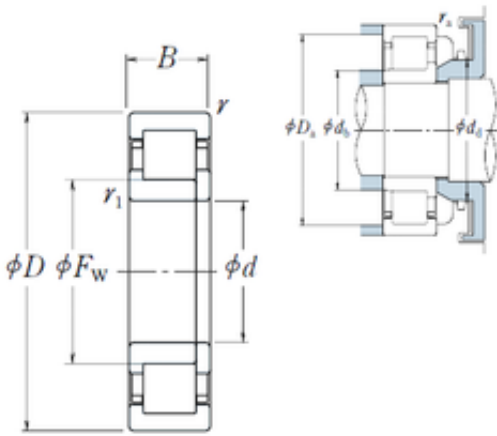

# ISO BEARING-SINGAPORE (PTE)LTD.

65 mm x 120 mm x 23 mm NSK NUP 213 EW cylindrical roller bearings

Bearing No. NUP 213 EW

Size	65x120x23 mm
Bore Diameter	65 mm
Outer Diameter	120 mm
Width	23 mm
d	65 mm
Fw	78,5 mm
D	120 mm
B	23 mm
C	23 mm
r min.	1,5 mm
r1 min.	1,5 mm
da min.	73 mm
db max.	76 mm
db min	73 mm
ra max.	1,5 mm
rb max.	1,5 mm
Db max	112 mm
Weight	1,05 Kg
Basic dynamic load rating (C)	108 kN
Basic static load rating (C0)	119 kN
(Grease) Lubrication Speed	4 800 r/min

NUP 213 EW Bearing 2D drawings and 3D CAD models