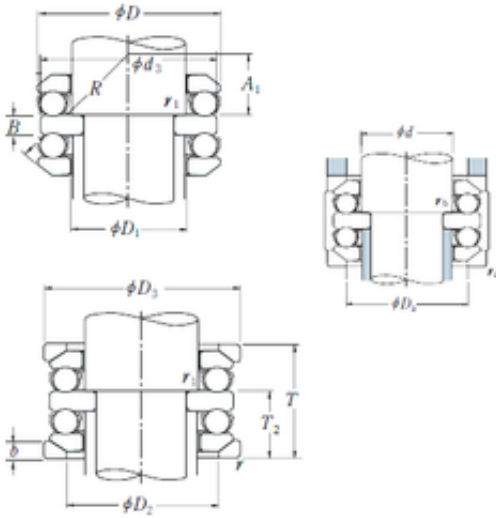

ISO BEARING-SINGAPORE (PTE)LTD.

120 mm x 210 mm x 27 mm NSK 54324XU
thrust ball bearings

Bearing No. 54324XU

54324XU Bearing 2D drawings and 3D CAD models

Size	120x210x143 mm
Bore Diameter	120 mm
Outer Diameter	210 mm
Width	143 mm
d	120 mm
d2	100 mm
D	210 mm
T	143 mm
T2	85 mm
b	22 mm
d3	209,5 mm
r min.	2,1 mm
r1 min.	1,1 mm
A1	58 mm
B	27 mm
D1	123 mm
D2	165 mm
D3	220 mm
R	160 mm
Da max.	165 mm
ra max.	2 mm
rb max.	1 mm
Weight	22,9 Kg
Basic dynamic load rating (C)	330 kN
Basic static load rating (C0)	930 kN