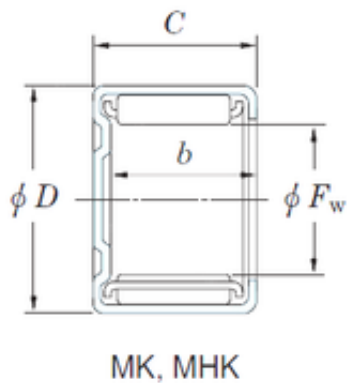

ISO BEARING-SINGAPORE (PTE)LTD.

KOYO MK28241 needle roller bearings

Bearing No. MK28241

Dimensione	44.450x53.975x38.100 mm
Marchio	KOYO
Diametro del foro	44.450 mm
Diametro esterno	53.975 mm
Larghezza	38.100 mm
Fw	44.450 mm
D	53.975 mm
C	38.100 mm
b	34.5 mm
Peso	0,158 Kg
Carico dinamico di base (C)	54.0 kN
Carico statico di base (C0)	120 kN

MK28241 Bearing 2D drawings and 3D CAD models